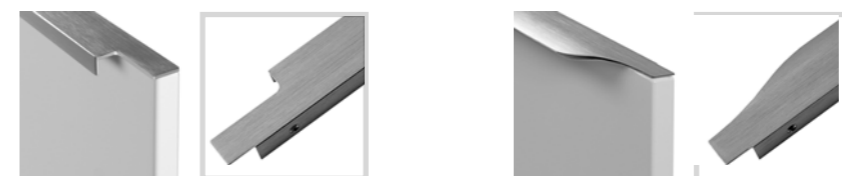

LØSE GREB TIL MONTERING

Miami greb   Porto greb